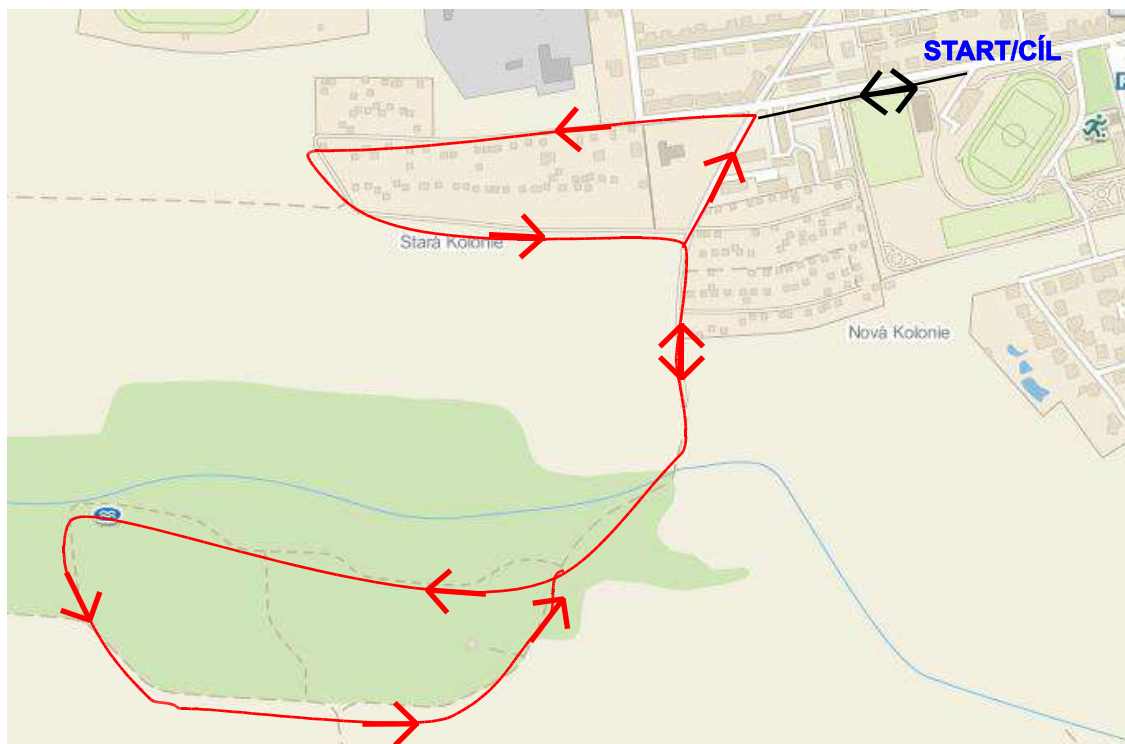

# Propozice

- Název závodu: Svitavský Štěpánský kros *0-tý ročník*
- Pořadatel: Atletický oddíl TJ Svitavy a Bike club Svitavy
- Datum: 26. 12. 2013
- Místo konání: ulice U Stadionu, Svitavy
- Start: 11:00 hodin
- Prezentace: 9:30 – 10:30 hodin
- Délka: 7 744 m (7,8 km), převýšení c.50 m
- Přihlášky: na místě, v areálu hlavní tribuny fotbalového stadionu
- Startovné: 50,- Kč (bude použito na úhradu nákladů na závod)
- Kategorie: junioři a juniorky 1994 a mladší
- Muži A do 39 let 1993 - 1974
- Muži B do 49 let 1973 – 1964
- Muži C do 59 let 1963 – 1954
- Muži D 1953 a starší
- Ženy A do 34 let 1993 – 1979
- Ženy B 1978 a starší
- Popis tratě: Asfalt (5%), zpevněná šotolinová cesta (90%), dřevěná lávka (5%), možnost sněhové pokrývky, dále viz. mapa

START v ulici U Stadionu > Na Barikádách > okolo zahrádkářské osady > konec ul. U Kojeneckého ústavu > Vodárenský les (nová naučná stezka) > kolem Vodárenského lesa > U Kojeneckého ústavu > Na Barikádách (do druhého kola) > okolo zahrádkářské osady > konec ul. U Kojeneckého ústavu > Vodárenský les (nová naučná stezka) > kolem Vodárenského lesa > U Kojeneckého ústavu > Na Barikádách > U Stadionu CÍL

# MAPA BĚHU

**Červeně značená trasa se běží 2x (2 okruhy)**

kontakty: Josef Marek  
Email: smernice@smernice.cz  
Telefon: 602 946 655  
Internetové stránky: [www.atletikasvitavy.cz](http://www.atletikasvitavy.cz)