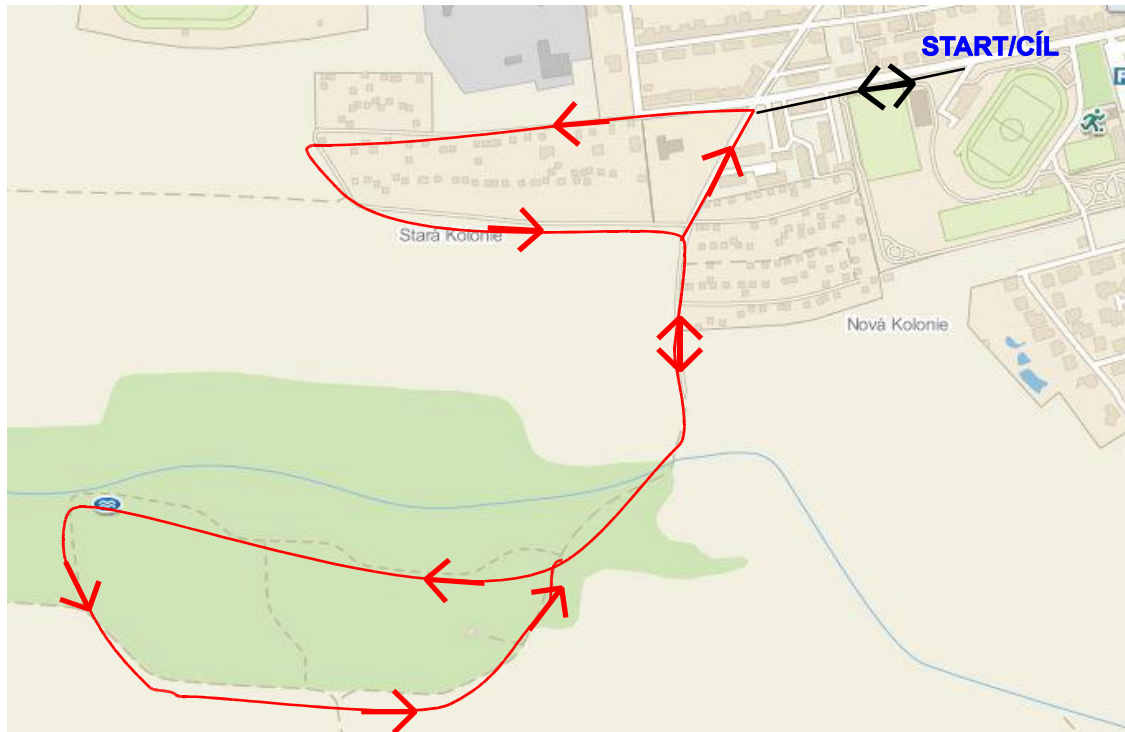

Propozice

Název závodu:	Svitavský Štěpánský kros	2. ročník
Datum:	sobota 26. 12. 2015	
Místo konání:	ulice U Stadionu, Svitavy	
Čas startu:	11:00 hodin	
Délka:	7 744 m (7,8 km), převýšení c.50 m	
Přihlášky:	na místě v areálu hlavní tribuny fotbalového stadionu od 9:30 do 10:30	
Startovné:	50,- Kč bude použito na úhradu nákladů na závod	
Kategorie:	junioři a juniorky	1996 a mladší
	Muži A do 39 let	1995 - 1976
	Muži B do 49 let	1975 – 1966
	Muži C do 59 let	1965 – 1955
	Muži D	1956 a starší
	Ženy A do 34 let	1995 – 1981
	Ženy B	1980 a starší
Popis tratě:	Asfalt (5%), zpěvněná šotolinová cesta (90%), dřevěná lávka (5%), možnost sněhové pokrývky, dále viz. mapa	

START v ulici U Stadionu > Na Barikádách > okolo zahrádkářské osady > konec ul. U Kojeneckého ústavu > vodárenský les (nová naučná stezka) > kolem vodárenského lesa > U Kojeneckého ústavu > Na Barikádách (do druhého kola) > okolo zahrádkářské osady > konec ul. U Kojeneckého ústavu > vodárenský les (nová naučná stezka) > kolem vodárenského lesa > U Kojeneckého ústavu > Na Barikádách > U Stadionu CÍL

MAPA BĚHU

Červeně značená trasa se běží 2x (2 okruhy)

ředitel závodu:

Mgr. Čestmír Nakládal

Internetové stránky:

www.bikesvitavy.cz

Email:

naklce@seznam.cz