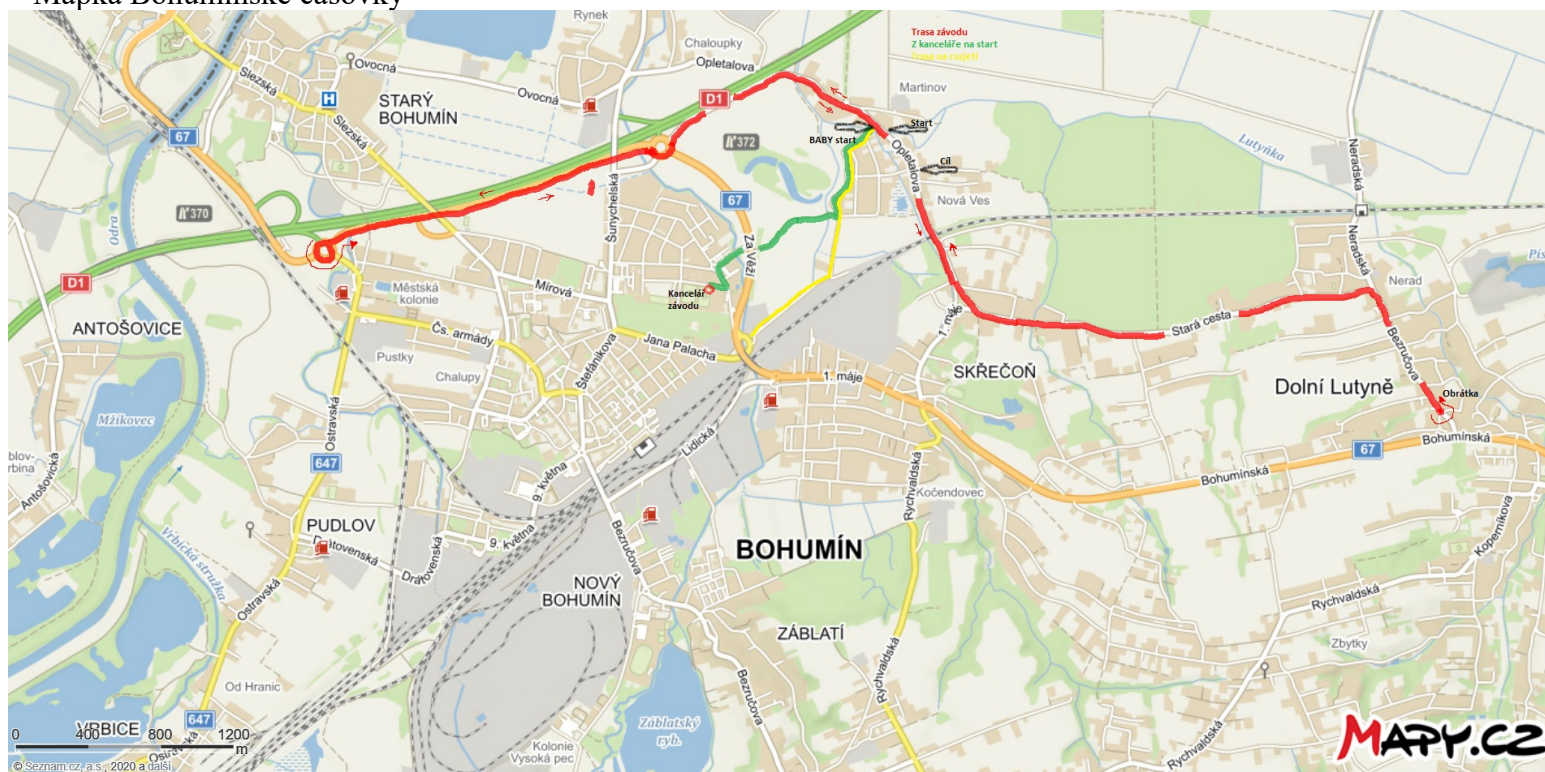

Všichni účastníci závodu se zúčastňují na vlastní nebezpečí a náklady, pořadatel neručí za škody závodníkům vzniklé, ani jimi způsobené.

Závodu se mohou zúčastnit všichni, včetně zájemců bez cyklistické licence. (u mládeže nutný souhlas zákonného zástupce)

Cyklistická přilba je povinná pro všechny účastníky!

Je zakázáno rozjíždět se po trati po startu závodu.

12. Zdravotní zajištění: Nemocnice Bohumín

13. Startovné: 200 Kč pro držitele licence SPAC,
250 Kč pro ostatní
50 Kč Žakovské kategorie.

14. Různé: Pořadatel si vyhrazuje právo technických změn tohoto rozpisu, pokud k tomu bude donucen nepředvídanými okolnostmi.

Závod se jede za plného silničního provozu. Všichni účastníci jsou povinni dodržovat zákon 361/2000 sbírky o provozu na pozemní komunikaci, vyhlášky č. 341/2002 Sb a dbát pokynů policie a pořadatelů.

Zákaz jízdy v protisměru a v háku. Zvýšená opatrnost při podjezdu dálnice, kde jsou betonové zábrany proti průjezdu aut, trať vede po cyklostezce (3000 m)

TĚŠÍME SE NA VAŠI ÚČAST !!

Cyklistický klub HOBBY Bohumín, z.s.

Mapka Bohumínské časovky